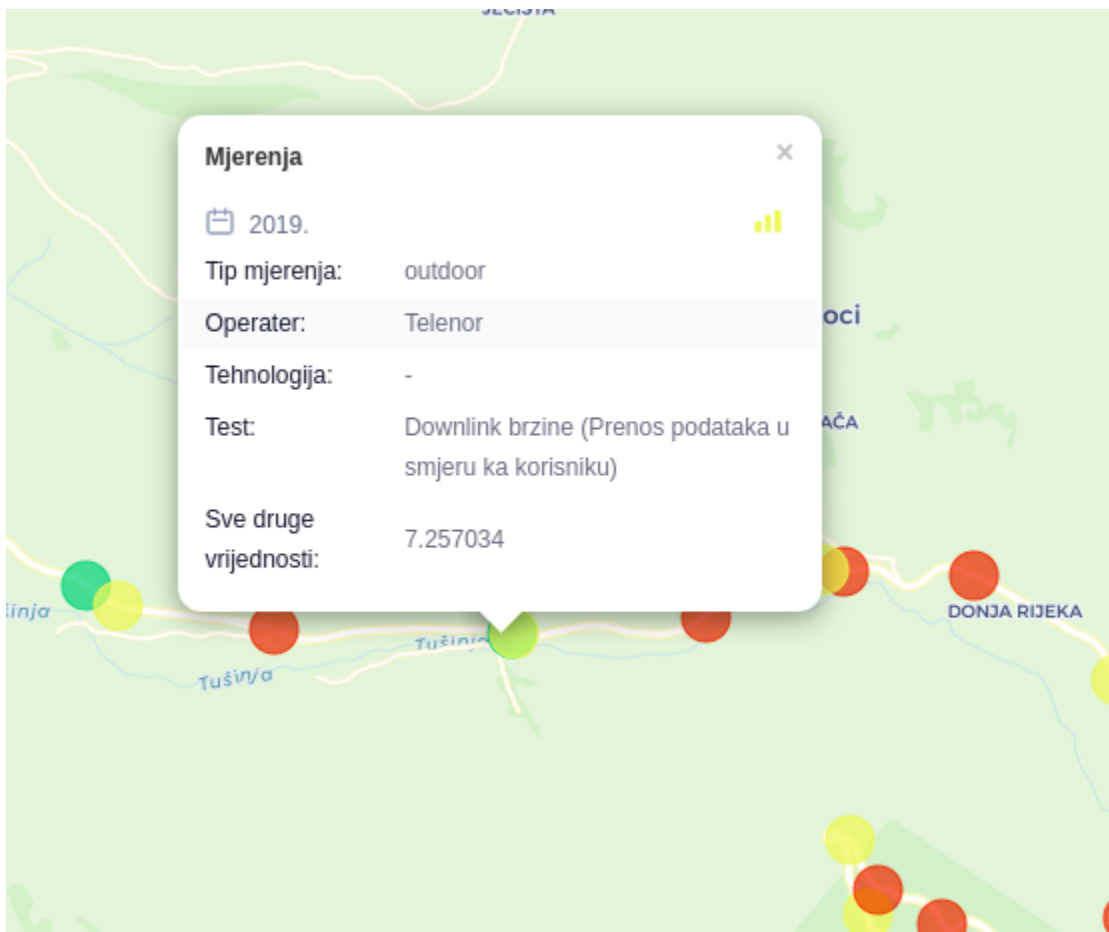

### Filteri

Prikaz na mapi moguće je filtrirati po tipu testa, operatoru, tipu mjerenja (indoor ili outdoor), godini i tehnologiji.

Klikom na dugme **Metodologija** dobijamo detaljni opis mjerne konfiguracije u odnosu na posmatranu godinu.

### Legenda

U zavisnosti od tipa testa za koji posmatramo mjerenja mapa će imati legendu koja objašnjava šta predstavljaju pinovi koji su prikazana na mapi.

Kod binarnih testova prikazuju se dvije boje u zavisnosti od toga je li test uspješan ili nije.

Kod ostalih testova, u zavisnosti od intervala u kome se nalazi, mjerenje je prikazano jednom od pet definisanih boja.

## Pinovi na mapi

Ako kliknemo na neki od pinova dobićemo spisak svih mjerenja koje se odnose na određenu koordinatu. Kao na slici ispod.